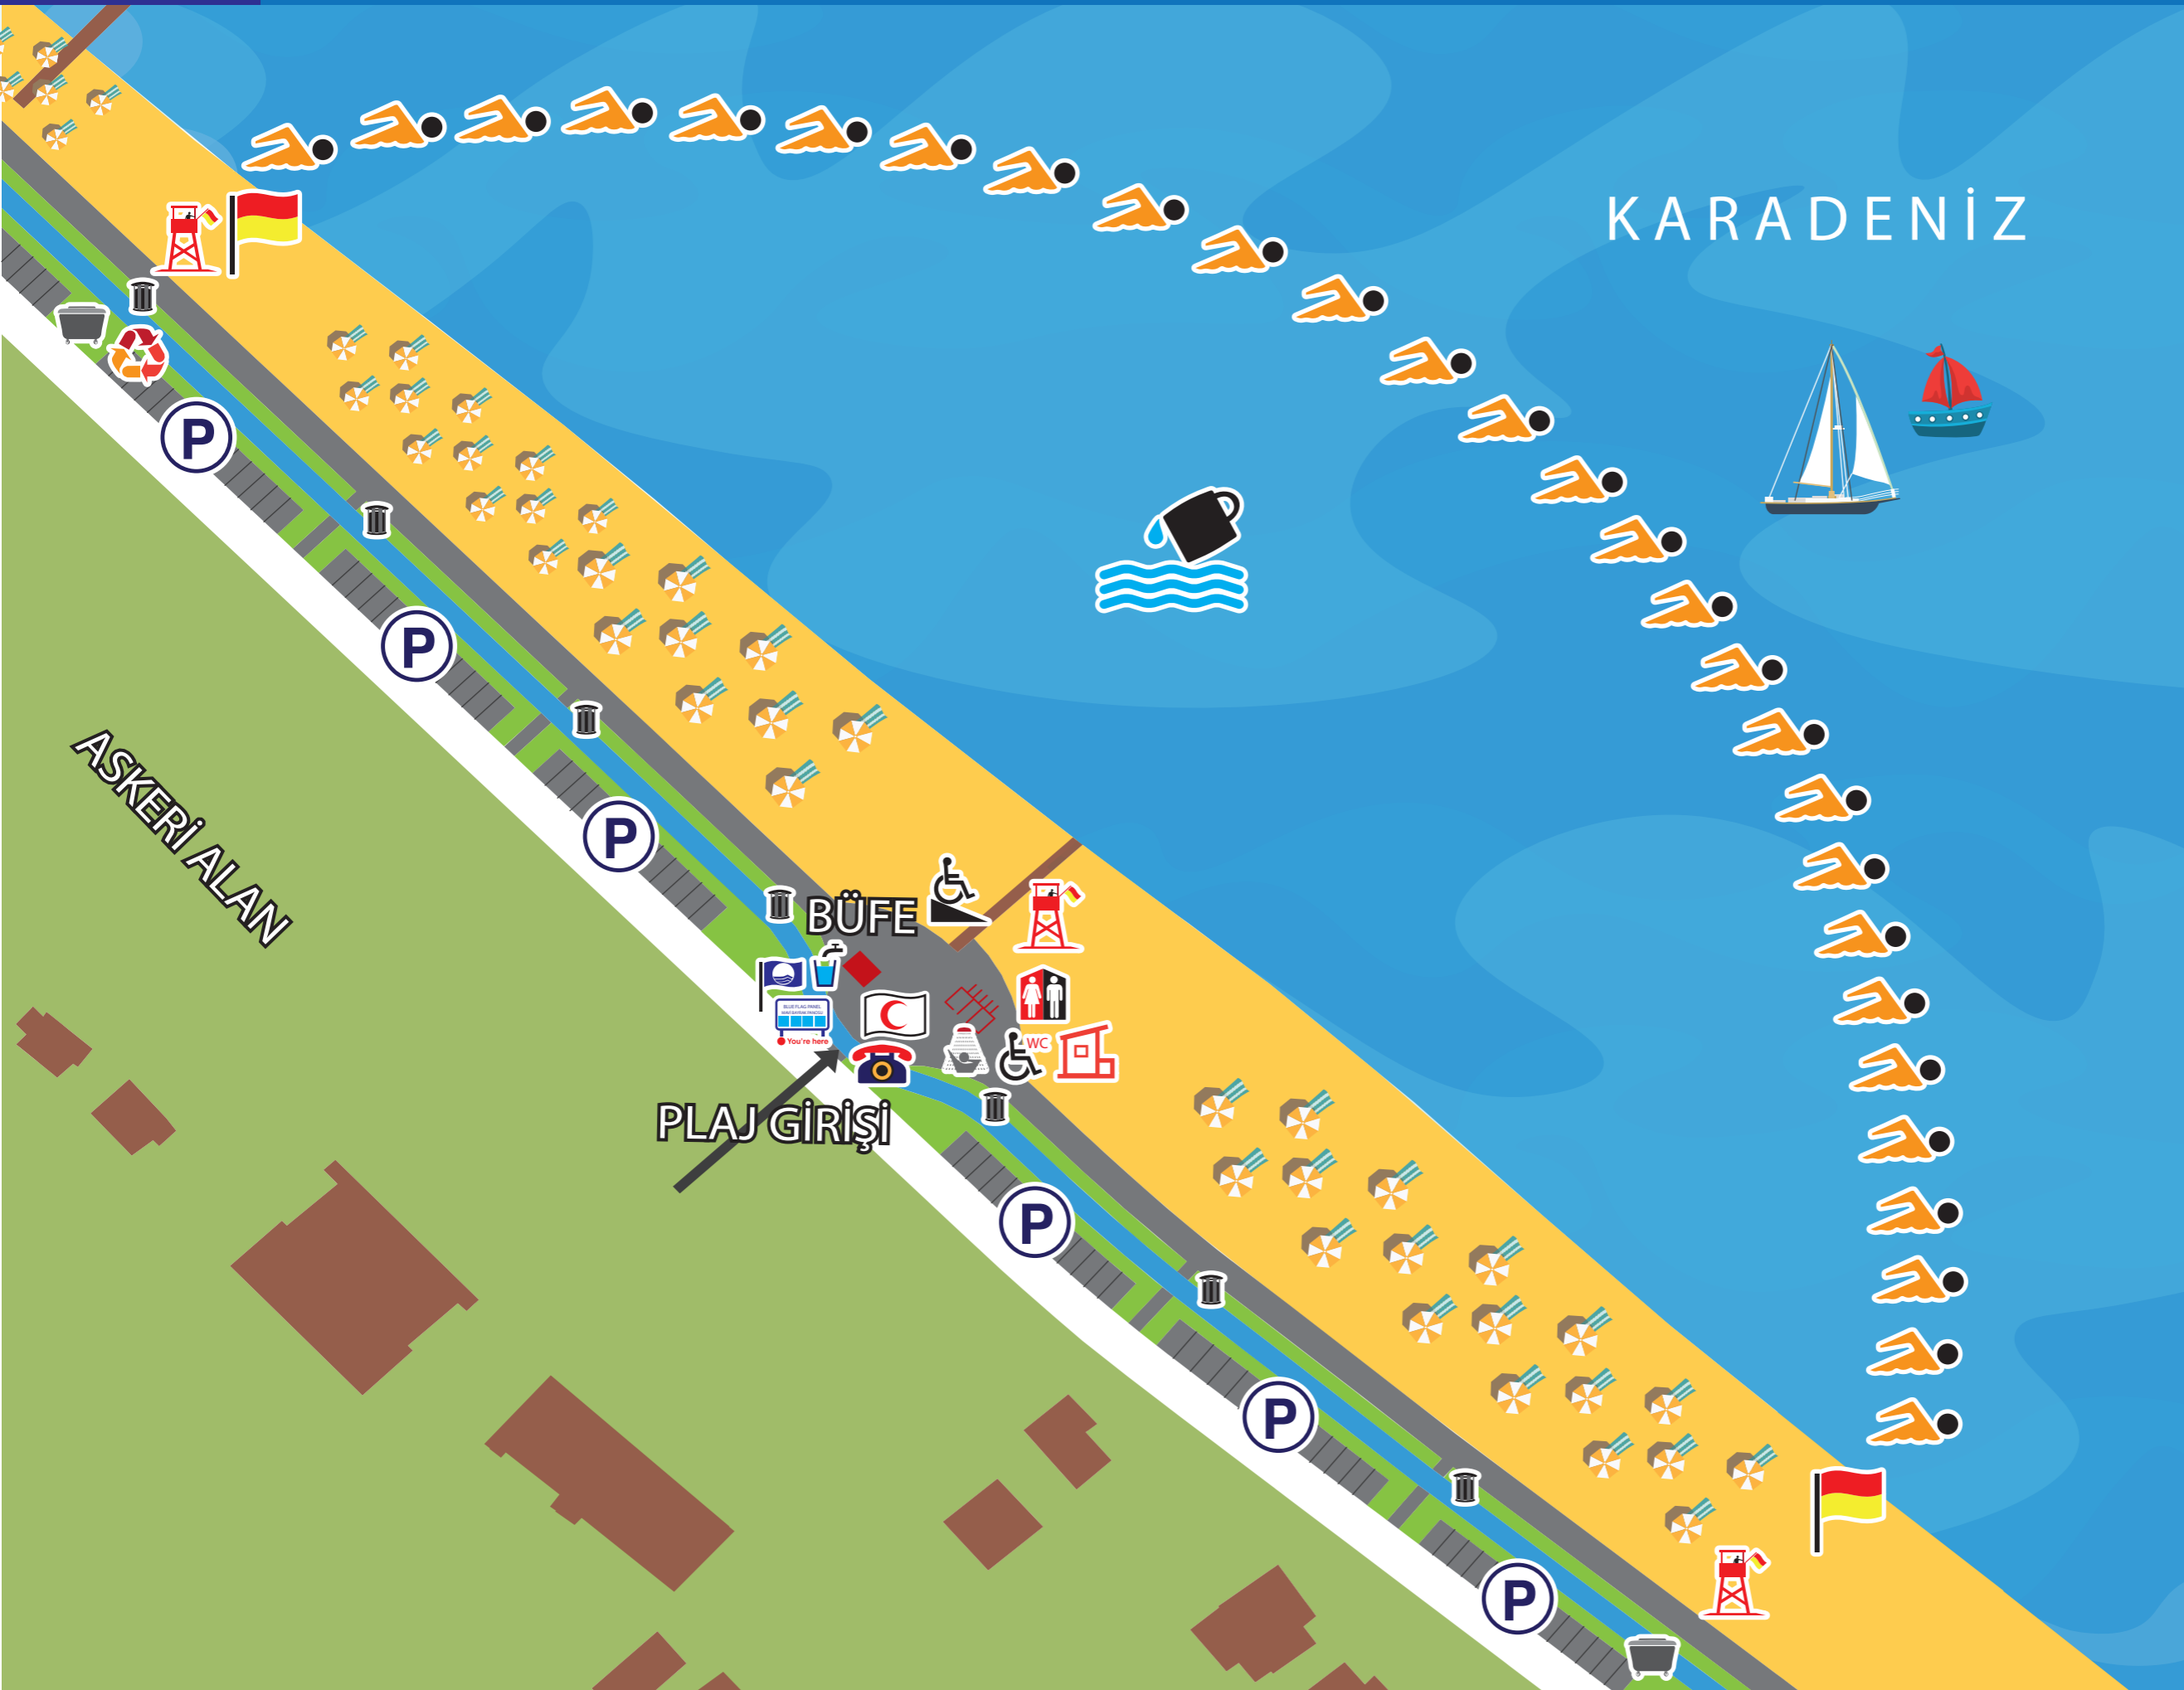

# SAMSUN BÜYÜKŞEHİR BELEDİYESİ KÖRFEZ PLAJI

	BLUE FLAG MAVİ BAYRAK
	BLUE FLAG PANEL MAVİ BAYRAK PANOSU
	MANAGER OFFICE (INFO) İDARE BİNASI BİLGİ İÇİN
	TELEPHONE TELEFON
	FIRST AID İLK YARDIM
	SAMPLING POINT NUMUNE NOKTASI
	BEACH BORDER PLAJ SINIRI
	WATER SPORT BORDER SU SPORLARI SINIRI
	SWIMMING BORDER YÜZME SINIRI
	TOILETS TUVALET
	HANDICAPPED TOILET ENGELLİ TUVALET
	SHOWER DUŞ
	CABINS SOYUNMA KABİNI
	HANDICAPPED RAMP ENGELLİ RAMPASI
	DRINKING WATER İÇME SUYU
	GARBAGE CONTAINER ÇÖP BİRİKTİRME MERKEZİ
	RECYCLING BIN GERİ DÖNÜŞÜM KUTUSU
	DUSTBINS ÇÖP KUTUSU
	LIFEGUARD TOWER CANKURTARAN KULESİ
	TOURISMESTABLISHMENTS AREA TURİZM TESİS ALANI
	GREEN AREAS YEŞİL ALAN
	PARKING AREA OTOPARK
	BUS STOP TOPLU TAŞIMA